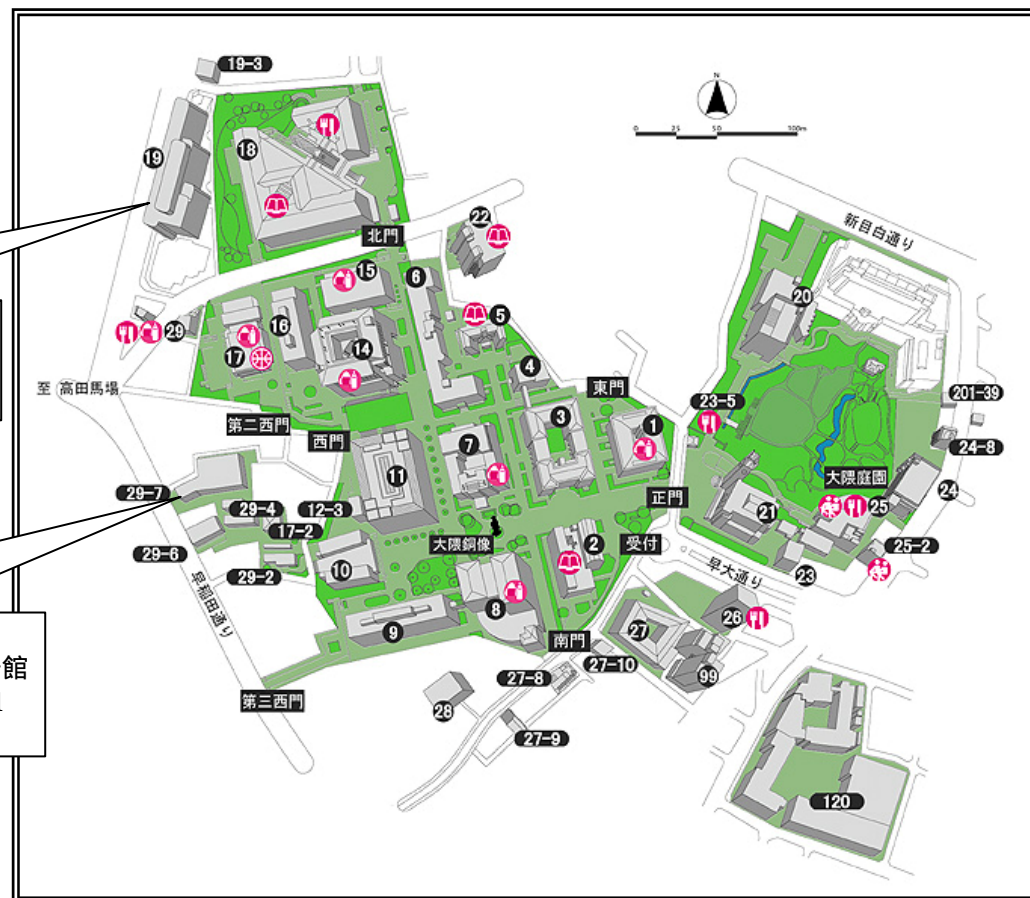

早稲田キャンパスマップ Waseda Campus Map

入試説明会会場 (19号館 5階 509教室)
Room 509 on the 5thFl. of Bldg.19

GITS 早稲田連絡事務室 GITS Waseda Liaison Office
〒169-0051 東京都新宿区西早稲田 1-3-10 早稲田大学 29-7号館
1-3-10, Bldg. 29-7, Nishi-Waseda Shinjuku-ku Tokyo 169-0051
TEL 03-5286-9839

交通案内 Direction to Nishi-Waseda Campus -

- * JR 山手線・西武新宿線「高田馬場」駅 (徒歩20分)
- * 地下鉄東西線「早稲田」駅 (徒歩8分)
- * 都バス (学バス) 高田馬場 - 早大正門行き (西早稲田下車徒歩4分)
- * 都電荒川線「早稲田」駅 (徒歩5分)
- * 20-minute walk from Takadanobaba Station on the JR Yamanote Line or Seibu-Shinjuku Line
- * 8-minute walk from Waseda Station on the Tozai Subway Line
- * 4-minute walk from Nishi-Waseda bus stop on the Tokyo City Bus route from Takadanobaba Station bound for Sodai Seimon
- * 5-minute walk from Waseda stop of Toden Arakawa Line